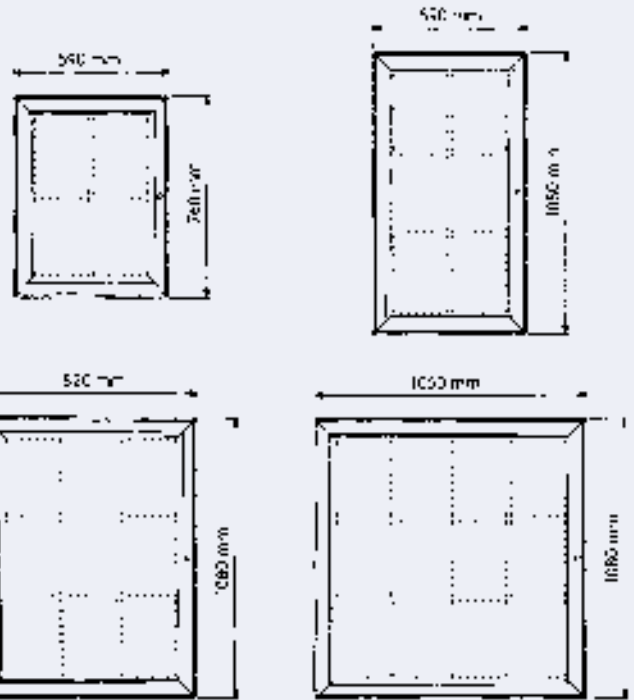

<u>Art.nr.</u>	<u>Størrelse</u>	<u>Kapasitet</u>
76140	59 x 76 cm	4 x A4
76141	59 x 108 cm	6 x A4
76142	82 x 108 cm	9 x A4
76143	105 x 108 cm	12 x A4

Ytre mål til infoskop: