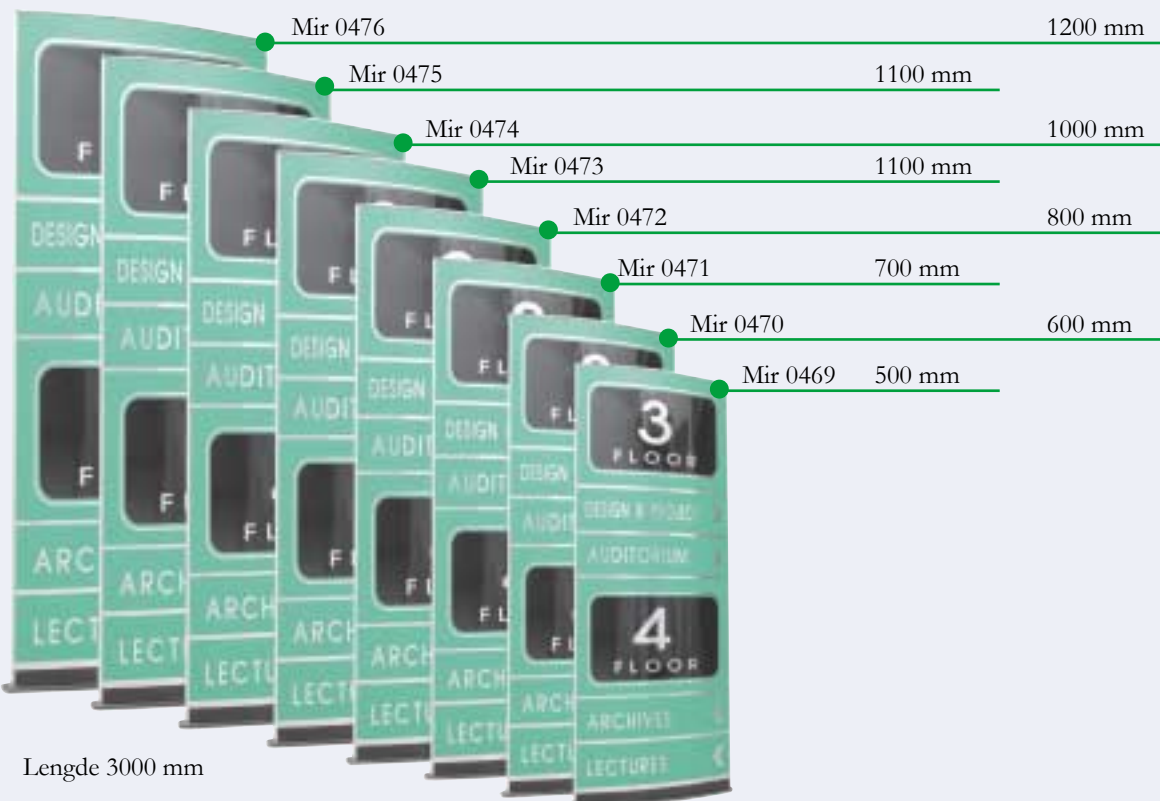

LEDIG / OPPTATT

Art.nr. 0101 **Størrelse:** 200x55 mm **Farge:** Alu/Sort

LEDIG / OPPTATT

med indeksvindu, 150x35 mm

Art.nr. 0105 **Størrelse:** 150x60 mm **Farge:** Alu

Mirtec® ALUMINIUMSKILT

Størrelser etter ønske

Aluminiumsprofilene nedenfor viser bredden som hvert skilt kan ha. Profilene kappes i lengder etter ønske.

Leveres komplett med endestykker, tape, skruer og refleksfritt indekxsvindu.

FESTEANORDNING:

REFLEKSFRI TT INDEKXSVINDU:

Indekxsvinduet fjernes med sugekopp.

Monteringsplate

Monteringsfot for høydejustering

Monteringsfot for høydejustering

Mirtec® ALUMINIUMSTAVLER

Størrelser etter ønske

Med Mirtec er alt mulig!

- Tavler lages i "alle" størrelser
- For vegg eller gulv, ute eller inne
- Monteringsfot leveres i rustfritt stål
- Dekorelementene gir et eksklusivt preg

27x250 mm / 35x205 mm

80x250 mm

80x250 mm