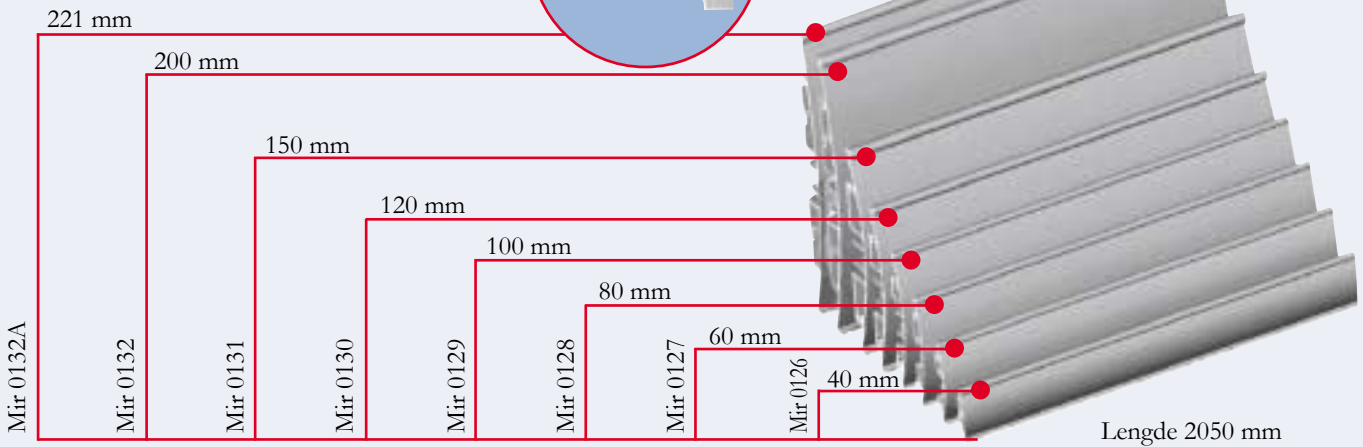

Aluminiumsprofilene nedenfor viser bredden som hvert skilt kan ha. Profilene kappes i lengder etter ønske.

Leveres komplett med endestykker, tape, skruer og refleksfritt indekxsvindu.

FESTEANORDNING:

REFLEKSFRI TT INDEKXSVINDU:

Indekxsvinduet fjernes med sugekopp.

Monteringsplate

Monteringsfot for høydejustering

Monteringsfot for høydejustering

Mirtec® ALUMINIUMSTAVLER

Størrelser etter ønske

Med Mirtec er alt mulig!

- Tavler lages i "alle" størrelser
- For vegg eller gulv, ute eller inne
- Monteringsfot leveres i rustfritt stål
- Dekorelementene gir et eksklusivt preg

27x250 mm / 35x205 mm

80x250 mm

80x250 mm