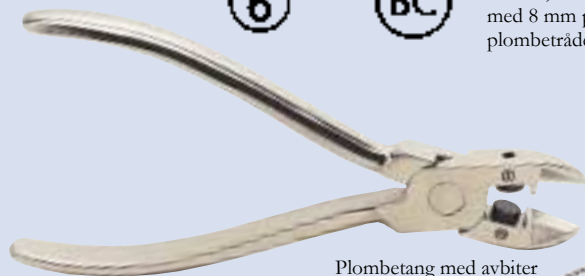

*Hans Hansen*

Makuleringstegn

# PLOMBETENGER, PLOMBER, PLOMBETRÅD

6

BC

Plombetengene leveres tilpasset plomber med 8 mm,  
10 mm, 12 mm og 18 mm i diameter. Plombetang  
med 8 mm plombe og avbiter. Plombene og  
plombetråden leveres i bly eller kunststoff.